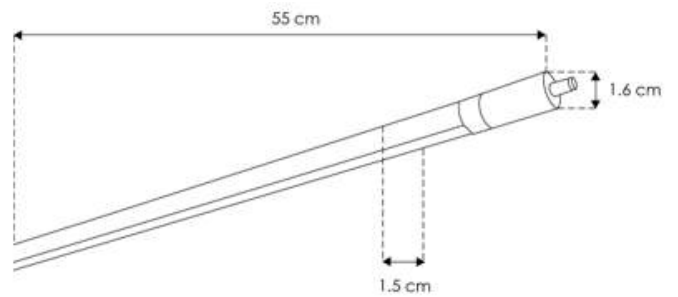

LUMINARIO DE LED TIPO RUB CUBE MODELO ILURBKLT05WWWB Y LUMINARIOS DE LED ADICIONALES MODELOS RBKLTFLLOOD10WWWB, RBKLTRECP12WWWB, RBKLTSPOT10WWWB, RBKLTRECPD12WWWB MARCA ILUMILEDS MANUAL DE INSTRUCCIONES Y ESPECIFICACIONES.

POR FAVOR LEER EL MANUAL ANTES DE USAR EL PRODUCTO.
(DEPENDIENDO MODELO).

ILURBKLT05WWWB