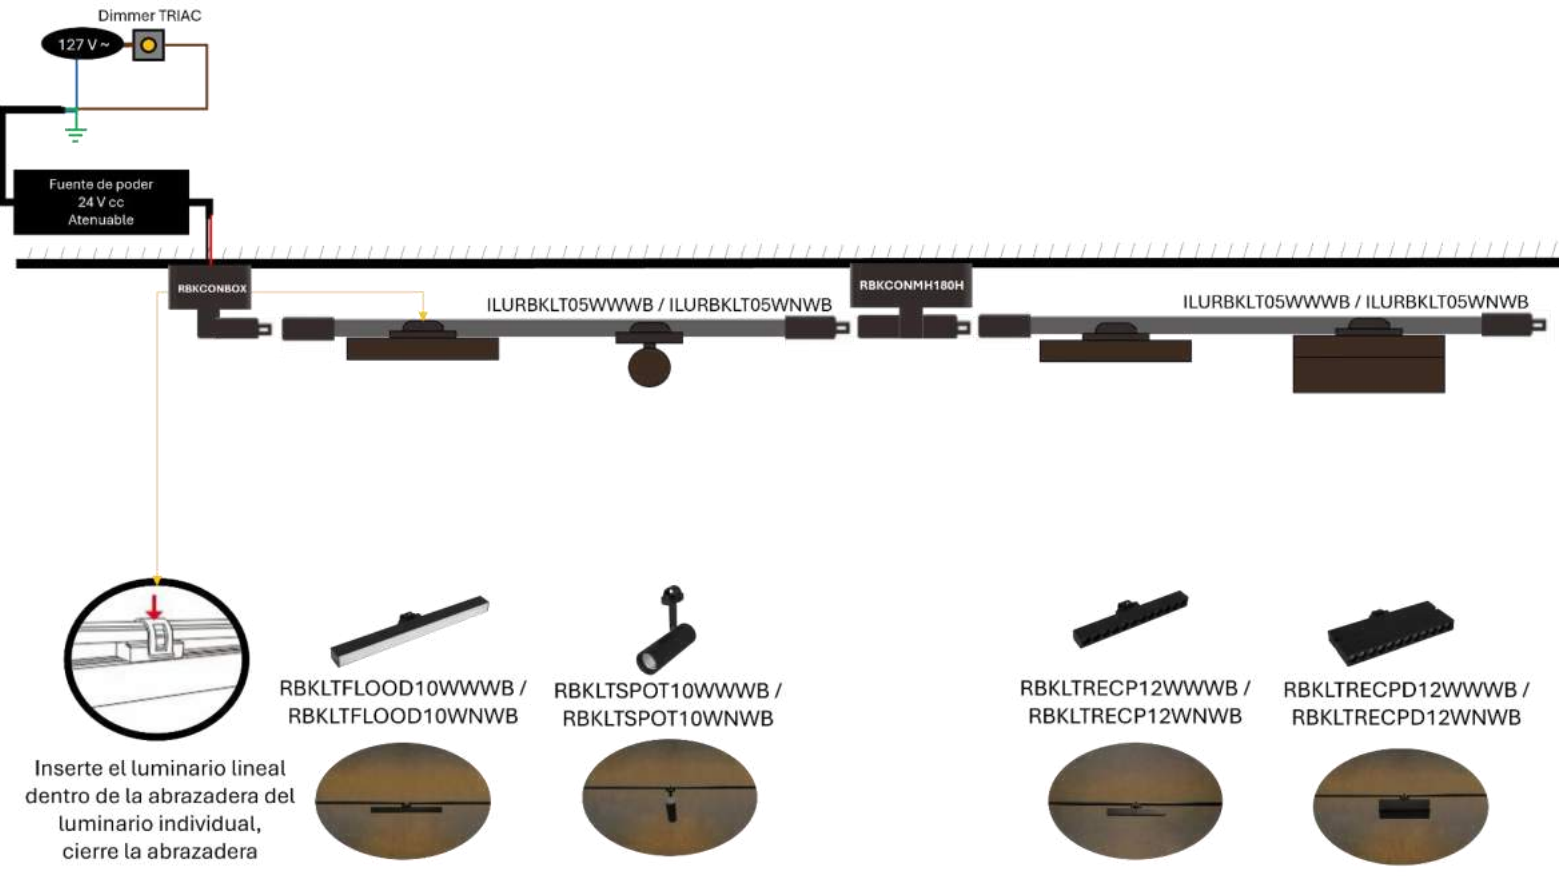

RBKBRCONEX3M

Barra de conexión y sujeción para extremos, con tres salidas macho de 90°, policarbonato acabado negro para luminarios de la serie ILURBK

RBKBRCONIN3MH

Barra de conexión y sujeción intermedia, con tres entradas hembra y tres salidas macho, policarbonato acabado negro para luminarios de la serie ILURBK

RBKBRCONEX3HCAB

Barra de conexión y sujeción para extremos, con tres salidas hembra de 90°, policarbonato acabado negro para luminarios de la serie ILURBK modelos, incluye par de cables de 110 cm

RBKCOP180FLEX

Cople flexible macho – hembra, policarbonato y silicón acabado negro, para luminarios de la serie ILURBK

RBKBAR50CM

RBKBAR100CM

Barra de sujeción de 50 o 100 cm para modelos de la serie RBK

Solo los modelos de accesorios marcados con el ícono  son compatibles con las barras de sujeción suspendida RBKBAR50CM y RBKBAR100CM

Los modelos marcados con el ícono  no son compatibles con las barras de sujeción y solo pueden usarse sobrepuestos en pared o techo.

Para crear una formación con luminarios lineales y luminarios individuales, sobrepuesta en techo: