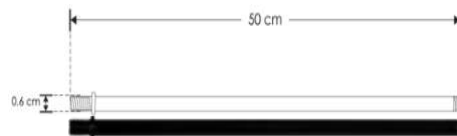

Solo los modelos de accesorios marcados con el ícono son compatibles con las barras de sujeción suspendida RBKBAR50CM y RBKBAR100CM

Los modelos marcados con el ícono no son compatibles con las barras de sujeción y solo pueden usarse sobrepuestos en pared o techo.