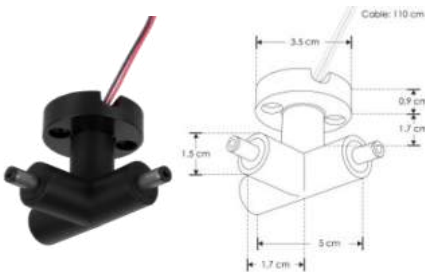

RBKLTBASM CAB

Base de sujeción de sobreponer, para luminarios de la serie ILURBKLT, incluye conector macho de 90° con par de cables internos de 10 cm

RBKLTBASH CAB

Base de sujeción de sobreponer, para luminarios de la serie ILURBKLT, incluye conector hembra de 90° con par de cables internos de 10 cm

RBKSUJ

Sujetador para cable

RBKCONMH90V

Conector macho - hembra, 90° policarbonato acabado negro para luminarios de la serie ILURBK, conexión vertical

RBKCONMH180H

Conector macho - hembra 180° policarbonato acabado negro para luminarios de la serie ILURBK, conexión horizontal

RBKCONMMHXX

Conector con dos entradas hembra y dos salidas macho, policarbonato acabado negro para luminarios de la serie ILURBK, conexión horizontal

RBKCONHMMTH CAB

Conector con una entrada hembra y dos salidas macho, policarbonato acabado negro para luminarios de la serie ILURBK, conexión horizontal, incluye par de cables de 110 cm