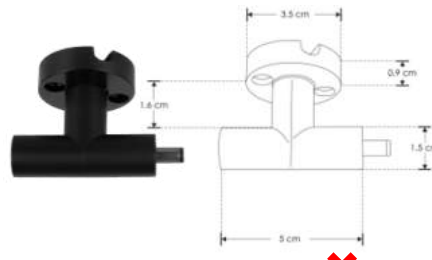

RBKCONMH180H

Conector macho - hembra 180° policarbonato acabado negro para luminarios de la serie ILURBK, conexión horizontal