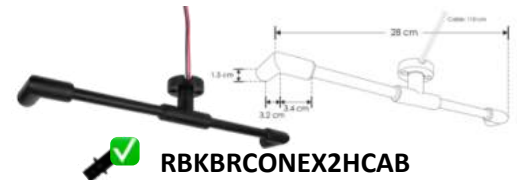

Los modelos marcados con el ícono no son compatibles con las barras de sujeción y solo pueden usarse sobrepuestos en pared o techo.

RBKBRCONEX2M

Barra de conexión y sujeción para extremos, con dos salidas macho de 90°, policarbonato acabado negro para luminarios de la serie ILURBK

RBKBRCONIN2MH

Barra de conexión y sujeción intermedia, con dos entradas hembra y dos salidas macho, policarbonato acabado negro para luminarios de la serie ILURBK

RBKBRCONEX2HCAB

Barra de conexión y sujeción para extremos, con dos salidas hembra de 90°, policarbonato acabado negro para luminarios de la serie ILURBK, incluye par de cables de 110 cm