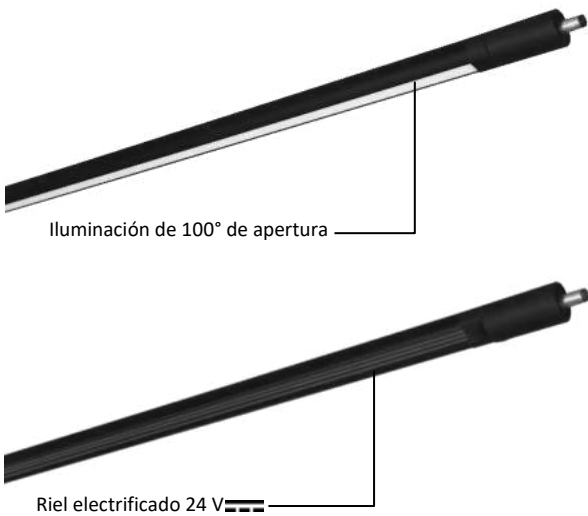

LUMINARIO DE LED TIPO RUB CUBE MODELO ILURBKLT05WWWB Y LUMINARIOS DE LED ADICIONALES MODELOS RBKLTFLLOOD10WWWB, RBKLTRECP12WWWB, RBKLTSPOT10WWWB, RBKLTRECPD12WWWB MARCA ILUMILEDS MANUAL DE INSTRUCCIONES Y ESPECIFICACIONES.

POR FAVOR LEER EL MANUAL ANTES DE USAR EL PRODUCTO.
(DEPENDIENDO MODELO).

ILURBKLT05WWWB

Luminario lineal con riel electrificado

NOTA: LAS CARACTERÍSTICAS TÉCNICAS Y ELÉCTRICAS FAVOR DE CONSULTAR EN LA ETIQUETA DE PRODUCTO
(Características dependiendo modelo).

Luminarios adicionales compatibles (no incluidos, se venden por separado):

RBKLTFLLOOD10WWWB

RBKLTRECP12WWWB

RBKLTSPOT10WWWB

RBKLTRECPD12WWWB

Especificaciones:

- Material de construcción: Aluminio acabado negro.
- Temperatura de color correlacionada: 3 000 K (Blanco cálido).
- CRI: 90
- Grado de protección: IP20 (Para uso en interiores).
- Voltaje de alimentación: 24 V