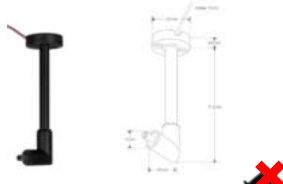

RBKLTBASM CAB

Base de sujeción de sobreponer, para luminarios de la serie ILURBKLT, incluye conector macho de 90° con par de cables internos de 10 cm