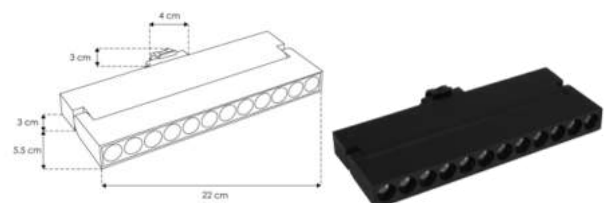

Luminarios adicionales compatibles (no incluidos, se venden por separado):

RBKLTFLLOOD10WWWB

RBKLTRECP12WWWB

RBKLTSPOT10WWWB

RBKLTRECPD12WWWB

Especificaciones:

- Material de construcción: Aluminio acabado negro.
- Temperatura de color correlacionada: 3 000 K (Blanco cálido).
- CRI: 90
- Grado de protección: IP20 (Para uso en interiores).
- Voltaje de alimentación: 24 V