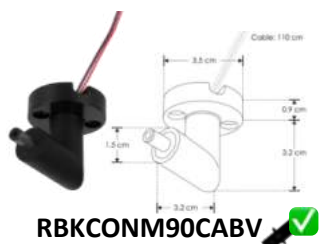

RBKCONMHHROT

Conector con una terminal macho y dos terminales hembra de pared rotatorio, policarbonato acabado negro para luminarios de la serie ILURBK

RBKCONMMHROT

Conector con dos terminales macho y una terminal hembra de pared rotatorio, policarbonato acabado negro para luminarios de la serie ILURBK

RBKCONMHROT

Conector macho - hembra rotatorio, policarbonato acabado negro para luminarios de la serie ILURBK

RBKCONMHROTV

Conector macho - hembra de pared rotatorio 70-220°, policarbonato acabado negro para luminarios de la serie ILURBK, conexión vertical