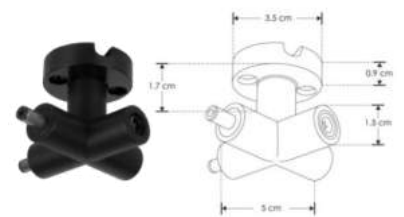

RBKLTBASM CAB

Base de sujeción de sobreponer, para luminarios de la serie ILURBKLT, incluye conector macho de 90° con par de cables internos de 10 cm

RBKLTBASH CAB

Base de sujeción de sobreponer, para luminarios de la serie ILURBKLT, incluye conector hembra de 90° con par de cables internos de 10 cm

RBKSUJ

Sujetador para cable

RBKCONMH90V

Conector macho - hembra, 90° policarbonato acabado negro para luminarios de la serie ILURBK, conexión vertical

RBKCONMH180H

Conector macho - hembra 180° policarbonato acabado negro para luminarios de la serie ILURBK, conexión horizontal

RBKCONMMHXX

Conector con dos entradas hembra y dos salidas macho, policarbonato acabado negro para luminarios de la serie ILURBK, conexión horizontal

RBKCONHMMTH CAB

Conector con una entrada hembra y dos salidas macho, policarbonato acabado negro para luminarios de la serie ILURBK, conexión horizontal, incluye par de cables de 110 cm