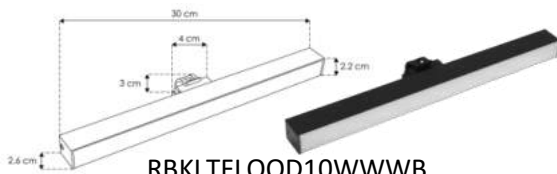

POR FAVOR LEER EL MANUAL ANTES DE USAR EL PRODUCTO.
(DEPENDIENDO MODELO).

ILURBKLT05WWWB

Luminario lineal con riel electrificado

NOTA: LAS CARACTERÍSTICAS TÉCNICAS Y ELÉCTRICAS FAVOR DE CONSULTAR EN LA ETIQUETA DE PRODUCTO
(Características dependiendo modelo).

Luminarios adicionales compatibles (no incluidos, se venden por separado):

RBKLTFLLOOD10WWWB

RBKLTRECP12WWWB

RBKLTSPOT10WWWB

RBKLTRECPD12WWWB

Especificaciones:

- Material de construcción: Aluminio acabado negro.
- Temperatura de color correlacionada: 3 000 K (Blanco cálido).
- CRI: 90
- Grado de protección: IP20 (Para uso en interiores).
- Voltaje de alimentación: 24 V