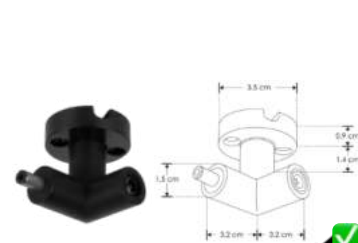

RBKCONMH90HLCAB

Conector macho - hembra 90° policarbonato acabado negro para luminarios de la serie ILURBK, conexión horizontal con entrada hembra de lado izquierdo, incluye par de cables de 110 cm

RBKCONMH90HL

Conector macho - hembra 90° policarbonato acabado negro para luminarios de la serie ILURBK, conexión horizontal con entrada hembra de lado izquierdo

RBKCONMH90HRCAB

Conector macho - hembra 90° policarbonato acabado negro para luminarios de la serie ILURBK, conexión horizontal con entrada hembra de lado derecho, incluye par de cables de 110 cm