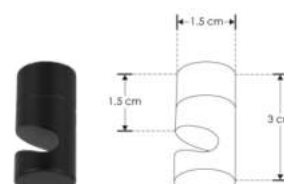

Modelo	Potencia	Flujo luminoso	Ángulo de apertura
ILURBKLT05WWWB	5 W (0.21 A)	100 lm	100°
RBKLTFL00D10WWWB	10 W (0.42 A)	800 lm	120 °
RBKLTRECP12WWWB	12 W (0.50 A)	960 lm	24 °
RBKLTSPOT10WWWB	10 W (0.42 A)	800 lm	24 °
RBKLTRECPD12WWWB	12 W (0.50 A)	960 lm	24 °

RBKLTBASM CAB

Base de sujeción de sobreponer, para luminarios de la serie ILURBKLT, incluye conector macho de 90° con par de cables internos de 10 cm

RBKLTBASH CAB

Base de sujeción de sobreponer, para luminarios de la serie ILURBKLT, incluye conector hembra de 90° con par de cables internos de 10 cm