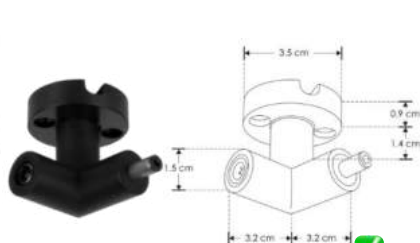

RBKCONMH90HL

Conector macho - hembra 90° policarbonato acabado negro para luminarios de la serie ILURBK, conexión horizontal con entrada hembra de lado izquierdo