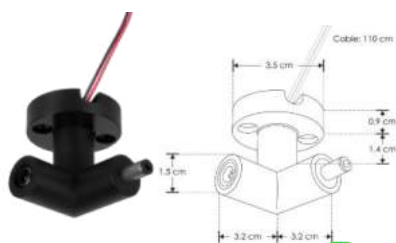

RBKCONMH90HLCAB

Conector macho - hembra 90° policarbonato acabado negro para luminarios de la serie ILURBK, conexión horizontal con entrada hembra de lado izquierdo, incluye par de cables de 110 cm