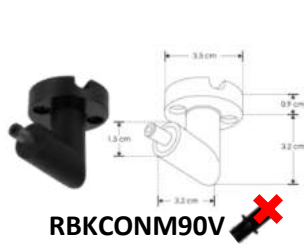

RBKCONMHHROT

Conector con una terminal macho y dos terminales hembra de pared rotatorio, policarbonato acabado negro para luminarios de la serie ILURBK

RBKCONMMHROT

Conector con dos terminales macho y una terminal hembra de pared rotatorio, policarbonato acabado negro para luminarios de la serie ILURBK

RBKCONMHROT

Conector macho - hembra rotatorio, policarbonato acabado negro para luminarios de la serie ILURBK

RBKCONMHROTV

Conector macho - hembra de pared rotatorio 70-220°, policarbonato acabado negro para luminarios de la serie ILURBK, conexión vertical

RBKCONM90CABV

Conector macho 90° policarbonato acabado negro para luminarios de la serie ILURBK, incluye conector macho y par de cables internos de 110 cm

RBKCONM90V

Conector macho 90° policarbonato acabado negro para luminarios de la serie ILURBK, incluye conector macho