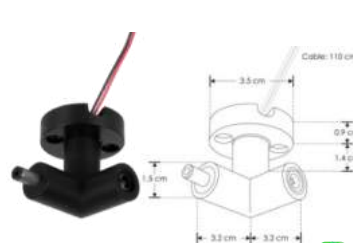

RBKCONMH90HRCAB

Conector macho - hembra 90° policarbonato acabado negro para luminarios de la serie ILURBK, conexión horizontal con entrada hembra de lado derecho, incluye par de cables de 110 cm