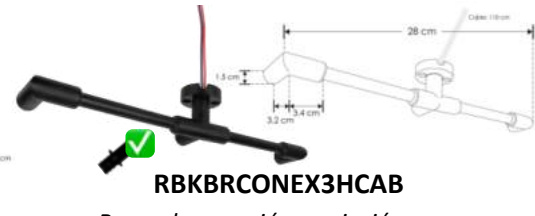

Los modelos marcados con el ícono no son compatibles con las barras de sujeción y solo pueden usarse sobrepuestos en pared o techo.

RBKBRCONEX2M

Barra de conexión y sujeción para extremos, con dos salidas macho de 90°, policarbonato acabado negro para luminarios de la serie ILURBK

RBKBRCONIN2MH

Barra de conexión y sujeción intermedia, con dos entradas hembra y dos salidas macho, policarbonato acabado negro para luminarios de la serie ILURBK

RBKBRCONEX2HCAB

Barra de conexión y sujeción para extremos, con dos salidas hembra de 90°, policarbonato acabado negro para luminarios de la serie ILURBK, incluye par de cables de 110 cm

RBKBRCONEX3M

Barra de conexión y sujeción para extremos, con tres salidas macho de 90°, policarbonato acabado negro para luminarios de la serie ILURBK

RBKBRCONIN3MH

Barra de conexión y sujeción intermedia, con tres entradas hembra y tres salidas macho, policarbonato acabado negro para luminarios de la serie ILURBK