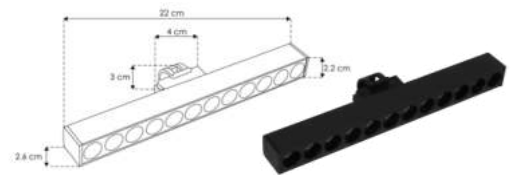

Luminarios adicionales compatibles (no incluidos, se venden por separado):

RBKLTFLLOOD10WWWB

RBKLTRECP12WWWB

RBKLTSPOT10WWWB

RBKLTRECPD12WWWB

Especificaciones:

- Material de construcción: Aluminio acabado negro.
- Temperatura de color correlacionada: 3 000 K (Blanco cálido).
- CRI: 90
- Grado de protección: IP20 (Para uso en interiores).
- Voltaje de alimentación: 24 V